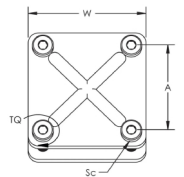

ELIT BC100

Skinneklemme i stål 100x100mm med bolter

Skinneklemme i stål med forsterkning og komplett boltsett

Teknisk beskrivelse

Skinneklemme for maks 100mm skinner. Skinne mot skinne eller skinne mot Eriflex Festebraketter
kapasitet: 20 mm. Består av to elektro galvaniserte stålplater komplett med skruer. I henhold til
ROHS 2002/95/EC og ANSI/UL 67.

Dimensjoner / Teknisk data:

W = 144 mm

A = 118 mm

Skruediameter (Sc) = 10

Dreiemoment (TQ) = 29,5 Nm

Fordeler:

Installeres raskt og enkelt

I samsvar med RoHS

Kobler to kobbersamleskinner sammen eller fleksibler til kobbersamleskinne

To ribbede plater komplett med skruer

Gir utmerket elektrisk kontakt

Ideell for modifikasjoner på stedet

Produktnavn/ Art.nr/ El. nummer/ GTIN	ELIT BC100/ 20300027/ 1705546/ 7070811203290
I henhold til:	ANSI/UL 67, ANSI/UL 891.
Samleskinnetykkelse	3 - 10 Millimeter
Samleskinnebredde	90 - 100 Millimeter
Egnet for	Flatskinne
Klemmens bredde	144 Millimeter
Maks ledertverrsnitt	1000 Kvadratmillimeter
Egnet for flatkabeltilkobling	Yes